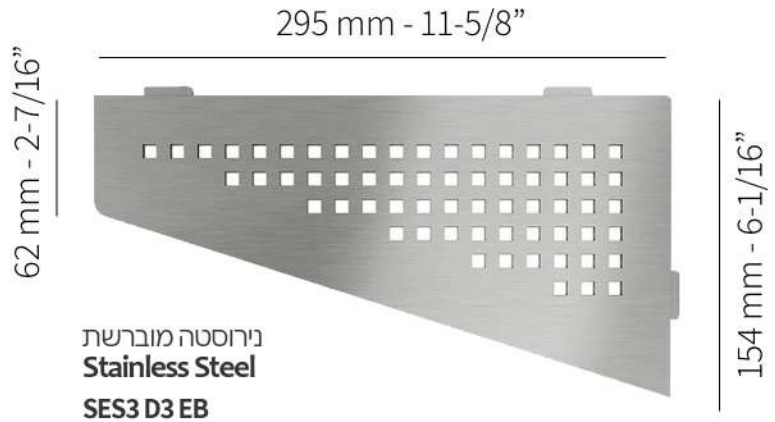

*אביזר ניקוח תואם קיים (לפרטים שאלו את נציגנו)

אלומיניום בצבע מגורען