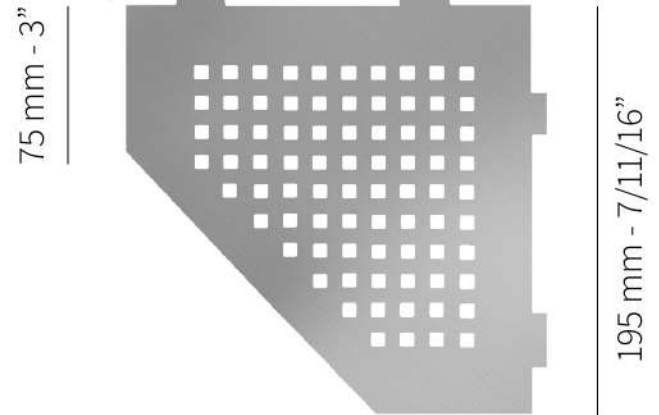

בז' - אפור מוברש
Greige
SES2 D6 TSBG

גוון לבן 9003 מט
Matte White
SES2 D6 MBW

מדף טרפז פינתי ריבועים Schluter®-SHELF-E SQUARE

נירוסטה מוברשת

195 mm - 7/11/16"

נירוסטה מוברשת
Stainless Steel

SES2 D3 EB

75 mm - 3"