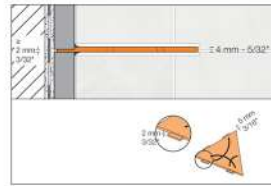

210 mm - 8-1/4"

***אביזר ניקוז תואם קיים** (לפרטים שאלו את נציגנו)

אלומיניום בצבע מגורען