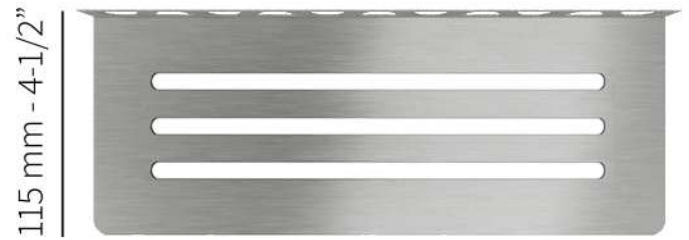

300 mm - 11-13/16"

נירוסטה מוברשת
Stainless Steel
SWS1 D10 EB

*אביזר ניקוז תואם קיים (לפרטים שאלו את נציגנו)

אלומיניום בצבע מגורען

ברומה מגורען
Bronze
SWS1 D10 TSOB

פרגמון מגורען
Cream
SWS1 D10 TSC

פחם מוברש
Dark Graphite
SWS1 D10 TSDA

גוון שחור 9005 מט
Matte Black
SWS1 D10 MGS

שנהב מוברש
Ivory
SWS1 D10 TSI

בטון מוברש
Stone Grey
SWS1 D10 TSSG

בז' - אפור מוברש
Greige
SWS1 D10 TSBG

גוון לבן 9003 מט
Matte White
SWS1 D10 MBW