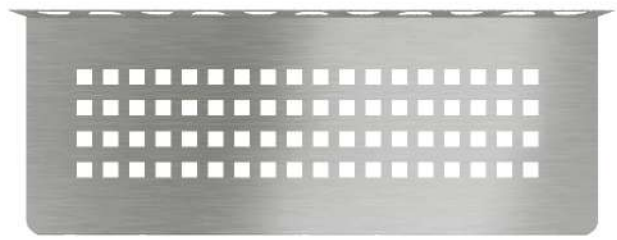

115 mm - 4-1/2"