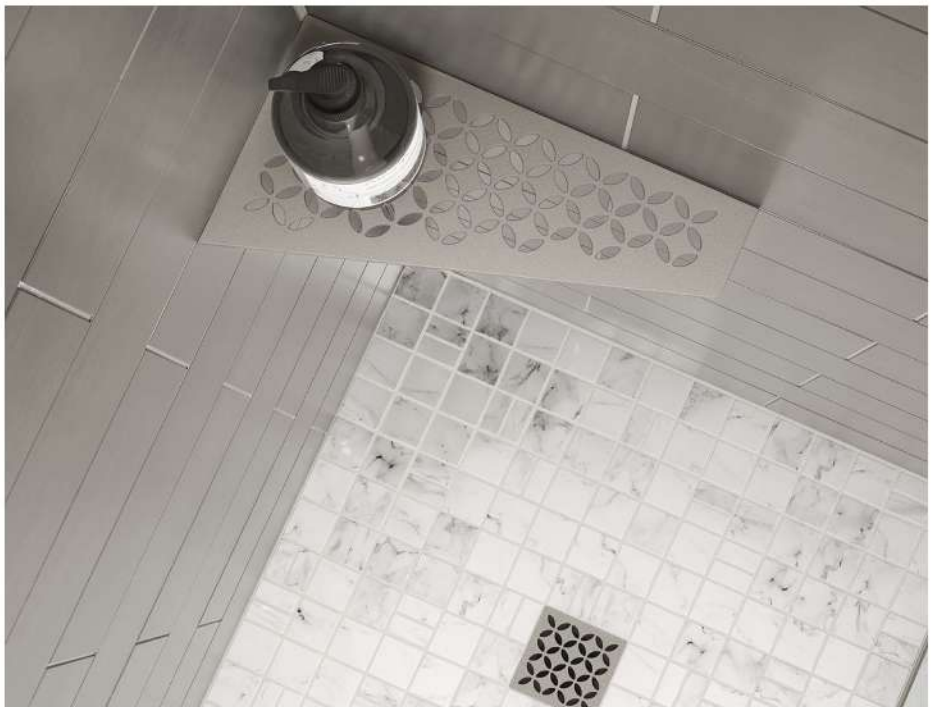

30 שנה

של פתרונות גמר מתקדמים
לענף הבניה

א י י ל

ציפויים בע"מ

א י י ל

קודם עדינו
חל העניינו לנו מעלנות

פרופילי גמר לחיפוי וריצוף | פרופילי טיח מאלומיניום | פרופילי תאורה
פתרונות נגישות | אריגי זכוכית דקורטיביים לחיפוי קירות פנים
מדפים דקורטיביים לחדרי רחצה