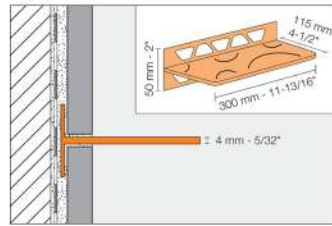

נירוסטה מוברשת

התקנה: בזמן יישום האריחים

115 mm - 4-1/2"

300 mm - 11-13/16"

נירוסטה מוברשת
Stainless Steel
SWS1 D6 EB

***אביזר ניקוז תואם קיים (לפרטים שאלו את נציגנו)**

אלומיניום בצבע מגורען

ברומה מגורען
Bronze
SWS1 D6 TSOB