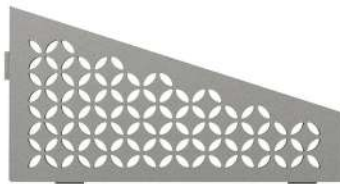

בטון מוברש
Stone Grey
SES3 D5 TSSG