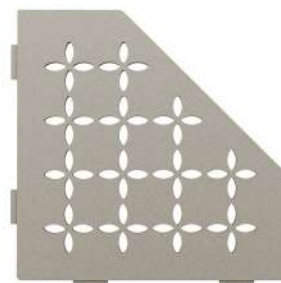

בז' - אפור מוברש
Greige
SES2 D5 TSBG