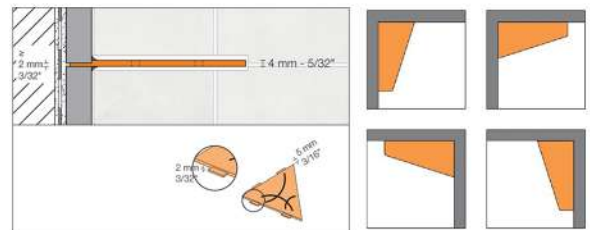

*אביזר ניקוז תואם קיים (לפרטים שאלו את נציגנו)

אלומיניום בצבע מגורען