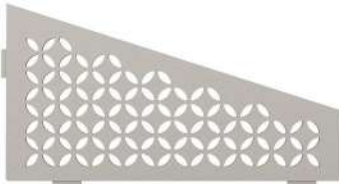

בז' - אפור מוברש
Greige
SES3 D5 TSBG