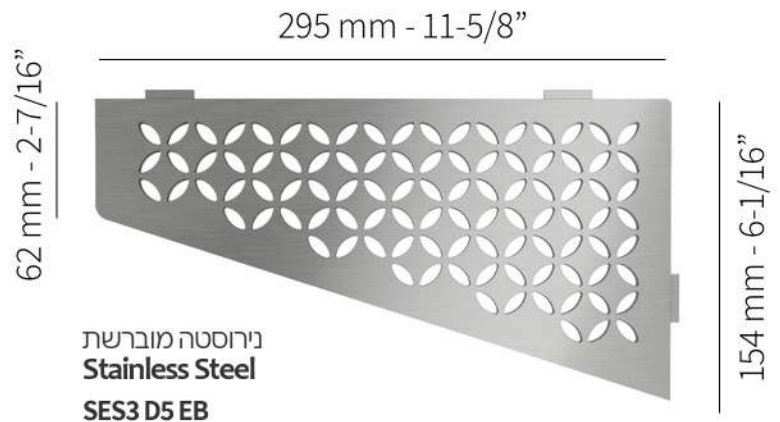

בז' - אפור מוברש
Greige
SES2 D7 TSBG

גוון לבן 9003 מט
Matte White
SES2 D7 MBW

נירוסטה מוברשת

התקנה: לאחר יישום האריחים

Schluter SHELF מדף קיר דקורטיבי פינתי - אלמנט עיצובי וחדשני להנחת מוצרי טואלטיקה בחדרים רטובים. התקנה פשוטה ומהירה - באמצעות לשוניות מובנות לעיגון בין האריחים, המדפים מתאימים בצורה מושלמת ללא צורך בקידוחים. התוצאה הסופית - גימור נקי ומודרני שאינו דורש תחזוקה. אופן ניקיון קל ופשוט, יש להימנע מחומרים מרוכזים.