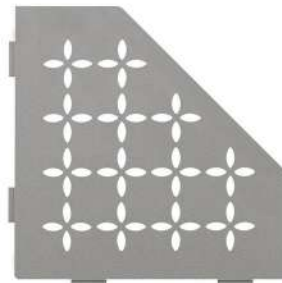

בטון מוברש
Stone Grey
SES2 D5 TSSG